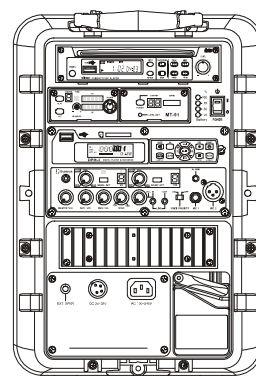

MIPRO MA-505 精華型手提式無線擴音機

主要特點

- 一體成型的專業音箱，內建 145W 的 D 類放大器驅動高效率的雙音路喇叭系統，能爆發出最強勁的音量及 Hi-Fi 的音效，開到最大音量也不失真。
- 內建兩組具有 Auto Scan 及 ACT 功能的 UHF PLL 接收機，可擴充兩組接收模組及無線中繼發射器，擴展傳輸距離。
- 首創內建高效率的主動式天線，絕不折斷故障，而且接收距離遠、訊號穩定不斷訊。
- 內建取得授權合法使用的 MP3、藍牙模組，可用手機或平板電腦配對播放音樂。
- 可選配額外的 MP3、CD 播放模組，播放背景音樂。MP3 播放器可直接刪除現場錄製或下載的歌曲。具有語言學習功能 “A->B” 鍵，可以選擇從 A 點至 B 點之間記憶及重播。
- 可同時使用有線、無線麥克風、CD 及 MP3 數位錄放音機等混合擴音及錄音，並個別控制音量。可切換 VOP 廣播優先功能讓麥克風擴音時音樂自動淡出靜音，可選配麥克風的迴音功能。
- 內建高效率的警報聲，當按下警報鈕後，立即淡入 (Fade-in) 強勁的警報聲。
- 內建交換式 AC 電源供應器，提供擴音機及電池快速充電的電源。內建大容量鋰離子電池，4 段電池容量 LED 燈，精確顯示主機電池電量及充電狀況。內建電源線收納盒。
- 具有腳架固定座可以安裝在三腳架上使用。
- 可加裝無線中繼發射器 MT-91，延長傳輸距離，擴展播音空間。

主要規格

擴音機

放大器	Class D，最大輸出 145 W / 4Ω，失真 < 1%，頻響 50 Hz ~ 18 kHz
靈敏度	正常：91 dB，最大：109 dB
喇叭系統	1 吋高音，8 吋中低音紙盆式的雙音路系統
涵蓋角度	H 130° × V 90°
音源輸入	有線麥克風：XLR 平衡式及 Ø 6.3 mm 不平衡式插座 無線麥克風：固定 2 頻道，選購加裝 2 頻道 放音座：DPM-3 / CDM-2 (選配) LINE 訊號：Ø 3.5 mm 不平衡式插座
藍牙功能	有
音源輸出	Ø 3.5 mm 不平衡式 LINE OUT 插座
外接喇叭	Ø 6.3 mm 輸出插座
音量控制	各種輸入音量獨立控制
特殊功能	VOP 廣播優先，麥克風迴音
警報器	具有淡入功能的高效率警報聲
收納盒	可收納電源線
攜帶與架設	用手把手提，有腳架座可架設在三腳架上
電源供應	AC 電源：內建 100 ~ 240 V AC 交換式電源及充電供應器 (最大消耗功率 165 W) DC 及電池：外加 DC 電源插座。內建 22.2V/4.5AH 鋰離子電池。
充電時間	4 小時
待機時間	8 小時以上
電池容量顯示	4 段 LED 燈顯示電池電量及充電狀況
機箱顏色	黑色
尺寸 (長×高×寬)	275 × 400 × 225 mm
重量 (含電池)	約 8.5 kg (含 AC 電源及鋰離子電池)