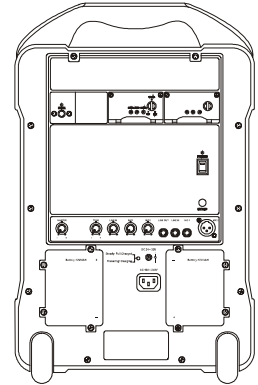

## 主要特點

- 擁有專利的獨特造型，結構輕巧堅固，功能齊全實用，擴充配件模組化，可快速拆裝更換。
- 具有腳架底座可以裝置在三腳架上使用，具有隱藏式收納盒，便於麥克風的收納。
- 擁有 100W 高傳真、高效率功率輸出，驅動高效率全音域喇叭，聲音清晰強勁！
- 可同時使用有線、無線麥克風及 CD 收音機等音源混合擴音。
- 裝配兩頻道 UHF ACT 自動選訊接收模組，首創隱藏式高感度天線，接收距離遠，訊號穩定不互相干擾。
- 內藏交直流兩用的智慧型電源供應器，可連接各國電壓的 AC 電源不必切換，可選配鋰離子電池或鉛酸電池，一邊充電一邊使用，停電照常全功能動作。
- 適合在教學、集會、簡報、展覽會廣告、選舉活動及韻律舞等中大型場所多元化高機動性的應用是最方便、音效最佳的擴音利器。
- 貼心的設計，首創一體成型的伸縮拖拉提把及滑輪，可以拉著它走到那裡使用到那裡！

### 擴音機

放大器	Class AB，最大輸出 100 W，失真 < 1%，頻響 50 Hz ~ 18 kHz
靈敏度	正常：98 dB，最大：111 dB
喇叭系統	8 吋全音域
音源輸入	有線麥克風：XLR 平衡式及 Ø 6.3 mm 不平衡式插座 無線麥克風：最多 2 組接收模組 收音座：CDM-2（選配） LINE 訊號：Ø 6.3 mm 不平衡式插座
音源輸出	Ø 6.3 mm 不平衡式 LINE OUT 插座
外接喇叭	Ø 6.3 mm 輸出插座
音量控制	混合輸出主音量及各種輸入音量獨立控制
特殊功能	高低音控制
收納盒	可收納手握及佩戴式發射器
攜帶與架設	手提、以伸縮提把及滑輪拖拉，有腳架座可架設在三腳架上
電源供應	AC 電源：內建 100 ~ 240 V AC 交換式電源及充電供應器（最大消耗功率 120 W） DC 及電池：外加 DC 插座。內建兩只 12 V / 4.5 AH 鉛酸電池
充電時間	8 小時
待機時間	8 小時以上
電池容量顯示	具有 LED 充電指示燈
機箱顏色	黑色
尺寸(長×高×寬)	310 × 445 × 240 mm
重量(含電池)	約 14.8 kg