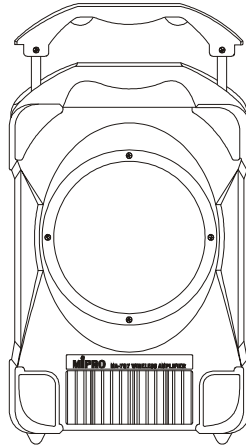

## 主要特點

- 擁有專利的獨特造型，結構輕巧堅固，功能齊全實用，擴充配件模組化，可快速拆裝更換。
- 具有腳架底座可以裝置在三腳架上使用，具有隱藏式收納盒，便於麥克風的收納。
- 擁有 100W 高傳真、高效率功率輸出，驅動高效率全音域喇叭，聲音清晰強勁！
- 可同時使用有線、無線麥克風及 CD 收音機等音源混合擴音。
- 裝配兩頻道 UHF ACT 自動選訊接收模組，首創隱藏式高感度天線，接收距離遠，訊號穩定不互相干擾。
- 內藏交直流兩用的智慧型電源供應器，可連接各國電壓的 AC 電源不必切換，可選配鋰離子電池或鉛酸電池，一邊充電一邊使用，停電照常全功能動作。
- 適合在教學、集會、簡報、展覽會廣告、選舉活動及韻律舞等中大型場所多元化高機動性的應用是最方便、音效最佳的擴音利器。
- 貼心的設計，首創一體成型的伸縮拖拉提把及滑輪，可以拉著它走到那裡使用到那裡！