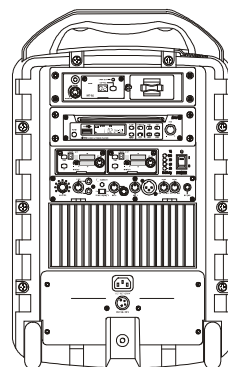

MIPRO MA-708 豪華型手提式無線擴音機

主要特點

- 採用高傳真、高效率的 D 類放大器驅動雙音路高效率喇叭系統，大音量不失真，讓您播出清晰強勁的音量！
- 專利的工藝造型，擴充配件模組化，可快速拆裝更換。
- 首創一體成型的伸縮拖拉把柄及滑輪，可以拉著它走到那裡使用到那裡！
- 具有腳架底座可以裝置在三腳架上使用，具有隱藏式收納盒，便於麥克風的收納。
- 首創主音量採用數位式手動及無線麥克風遠端遙控。
- 可同時使用有線、無線麥克風及 CD、USB 播放音座等混合擴音，可切換 VOP 廣播優先，讓麥克風擴音時音樂自動靜音。可切換麥克風具有 ECHO 迴音的功能。
- 裝配高達四組最先進的 ACT 系列無線麥克風系統，可同時使用四支無線麥克風擴音及遙控主音量，首創的隱藏主動式天線，增加接收距離、穩定度及抗干擾特性。
- 內建 AC 交換式電源供應器，同時提供擴音機及電池快速充電的電源。
- 可加裝無線中繼發射器 MTM-92，擴充傳輸範圍，適合大空間播音及多元化機動性的應用。
- 內建授權合法使用藍牙的功能，可用手機或平板電腦配對播放音樂。
- 首創主音量採用數位式控制，可以手動及使用 ACT-32HR 無線麥克風遠端遙控。主音量大小可選擇記憶模式及一般模式，在記憶模式下可記憶開機前音量準位，在一般模式下開機後音量歸零。
- 應用在教學、韻律舞、集會、參觀活動的解說、展覽會的廣告、選舉活動及多媒體的擴音等中大場所是最方便、音效最佳的擴音利器。

主要規格

擴音機

放大器	Class D, 最大輸出 190 W, 失真 < 1%, 頻響 50 Hz ~ 18 kHz
靈敏度	正常: 89 dB, 最大: 108 dB
喇叭系統	1 吋高音號角式, 8 吋中低音紙盆式的雙音路系統
涵蓋角度	H 80° × V 60° 有線麥克風: XLR 平衡式及 Ø 6.3 mm 不平衡式插座 無線麥克風: 可安裝 4 組接收模組 收音座: DPM-3 / CDM-2 (選配) LINE 訊號: RCA 不平衡式插座
音源輸入	藍牙功能 有 音源輸出 RCA 不平衡式 LINE OUT 插座 外接喇叭 Ø 6.3 mm 輸出插座 音量控制 各種輸入音量獨立控制, 手動及無線遙控主音量 特殊功能 高低音控制, VOP 廣播優先, 麥克風迴音 收納盒 可收納手握及佩戴式發射器
攜帶及架設	手提、以伸縮提把及滑輪拖拉, 有腳架座可架設在三腳架上 AC 電源: 內建 100 ~ 240 V AC 交換式電源及充電供應器 (最大消耗功率 220 W)
電源供應	DC 及電池: 外加 DC 插座。內建兩只 12 V / 4.5 AH 鉛酸電池或選購 MB-80 × 2
充放電時間	8 小時
待機時間	7 小時以上
電池容量顯示	4 段 LED 燈顯示電池電量及充電狀況
機箱顏色	純黑, 可選購純白
尺寸 (長×高×寬)	336 × 545 × 325 mm
重量 (含電池)	約 16.3 kg